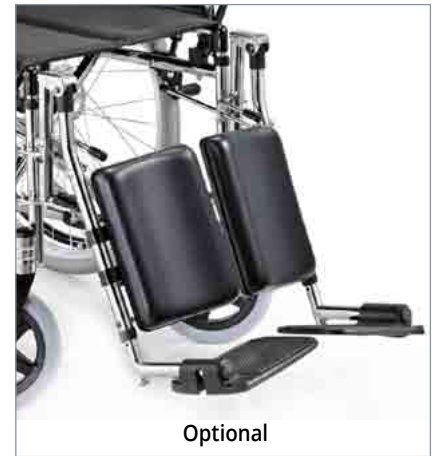

Standard ma robusta

Pieghevoli classiche Classic folding wheelchairs

Kg 16 = Kg 13  + Kg 1,5  + Kg 1,5 

SQUILLO
Sedia classica

Standard: Telaio stabilizzante. Braccioli desk estraibili. Pedane girevoli ed estraibili.

Optional: Appoggiagambe regolabili, girevoli ed estraibili. Ruote ad estrazione rapida. Cintura di sicurezza.

SQUILLO
Classic chair

Standard: Stabilised frame. Removable and desk armrests. Swinging, removable footrests.

Optional: Adjustable, swinging and removable legrests. Quick release wheels. Chest strap.

Codice LEA 12.22.03.003 / 006

ISO Class 12.21.06.039

										120 kg
cm Ø 60	cm Ø 20	L 43	L 61	L 75	L 105	h 51	Standard	Optional	Portata	
(45 on request)										