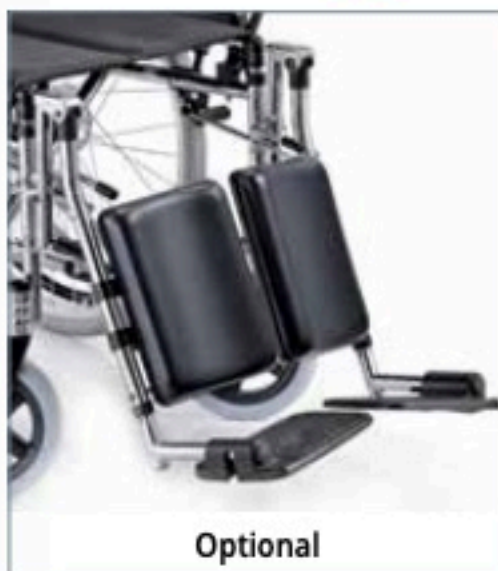

Standard ma robusta
Standard but strong

SQUILLO Sedia classica

Standard: Telaio* stabilizzante. Braccioli desk estraibili. Pedane girevoli ed estraibili.

Optional: Appoggiamambe regolabili, girevoli ed estraibili. Ruote ad estrazione rapida con ruote ascensore. Cintura di sicurezza.

*telaio standard nero; optional vedi tab. colori pagina 44.

SQUILLO Classic chair

Standard: Stabilized frame*. Removable and desk armrests. Swinging, removable footrests.

Optional: Adjustable, swinging and removable legrests. Quick release wheels with wheels for lift. Chest strap.