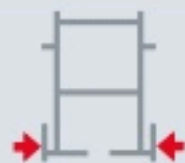

*standard black frame; for optional see frames colors at pag. 44.

Codice LEA 12.22.18.003

ISO Class 12.21.06.045

cm Ø 30-20

L 53

L 43 (45 on request)

L 64 - 88

h 51