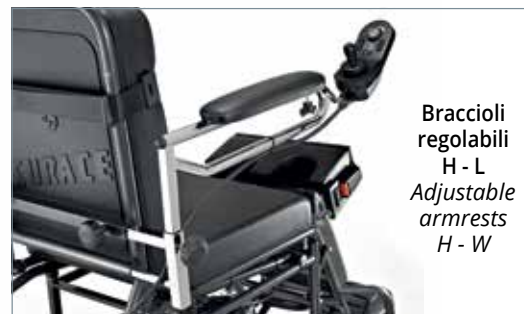

Per alzarsi e spostarsi in posizione eretta
To get up and move in standing position

Braccioli regolabili
 H - L
 Adjustable armrests
 H - W

740 Verticalizzata Verticalized

+ kg 30
 BATTERY

740 MAGIC
Sedia elettronica verticalizzabile

Standard: Guida a destra o a sinistra anche con telaio verticale. Motori da 330 watt con batterie da 100 A senza manutenzione. Comando con selezionatore velocità. Fianchi regolabili in altezza e larghezza. Imbottiture super anatomiche. Imbottiture e tessuti ignifughi. Cinture di sostegno per tronco e gambe. Freni elettromagnetici. Caricabatteria. Autonomia 6 h.

Optional: Cuscinetti per il tronco. Tavolino sagomato (in abbinamento con comando retrattile).

740 MAGIC
Electronic lifting chair

Standard: Right and left hand driving also when frame is upright. 330 watt motors with 100 A batteries without maintenance. Control box with speed selector. Adjustable in height and width armrests. Super anatomical padding. Fire-retardant padding and upholsteries. Support belts for trunk and legs. Electromagnetic brakes. Battery charger. Range: 6 h.